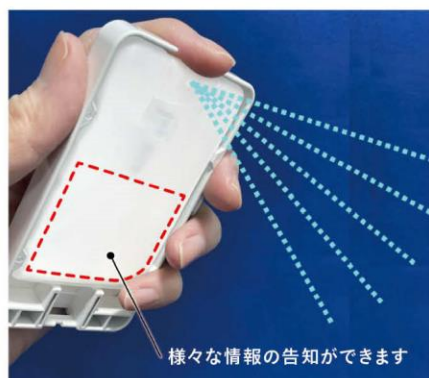

いつでもどこでも“手軽”に“シュッ、シュッ！”

除ウイルス・除菌用携帯スプレー付き

プレミアムカードホルダー 『テガルツシュ』

特許出願中

Made in Japan

カードホルダーとスプレーボトルを組み合わせさせた新製品！

【原寸大】※写真はイメージです。

必要なときにすぐに手や物にアルコール除菌液を噴射することができます。

● プレミアムカードホルダー取り扱い説明書

準備 1 カードをホルダーにセットする

厚紙を外す

写真の面からカードを差し込む

カードの右側から引っかける

左側の真ん中を引っかける

しっかりと嵌まっていることを確認する

準備 2 スプレーボトルをホルダーにセットする

右側を先に嵌める
噴出口の向きに注意

カチッ
左側を押す

ご参考

スプレーボトルの取り外し方

表からカードの上側を強く押すとボトルが飛び出す

※ボトルをセットする際は、必ずスプレー口が外側になる様にセットして下さい。

【ご注意】

- 本製品はスプレーボトルを収納可能なカードホルダーです。
- 本製品は、ぶんじカンパニーとCGコミュニケーションズ株式会社の共同開発によるオリジナル製品です。
- お子様のご使用される場合は、保護者によって準備を行ない、保護者の監視下でご使用ください。
- 本製品は抗菌素材ではありません。気になる方は、使用後に洗浄・消毒を行ってください。
- 初期不良があった場合は同製品または同等製品と交換いたします。
- 本製品は必ずしも二次汚染を防ぐものではありません。
- カードの破損や損傷に関しては責任を負いかねますのでご了承ください。
- 本製品を固い床等に落下させると破損する恐れがあります。
- 本製品を夏場の車内等、高温環境下に放置すると変形する可能性があります。
- 製品及びパッケージは予告なく変更になることがあります。