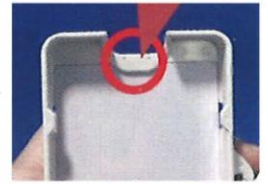

● プレミアムカードホルダー取り扱い説明書

準備 1 カードをホルダーにセットする

厚紙を外す

写真の面からカードを差し込む

カードの右側から引っかける

左側の真ん中を引っかける

しっかりと嵌まっていることを確認する

準備 2 スプレーボトルをホルダーにセットする

右側を先に嵌める
噴出口の向きに注意

カチッ
左側を押す

ご参考

スプレーボトルの取り外し方

表からカードの上側を強く押すとボトルが飛び出す

※ボトルをセットする際は、必ずスプレー口が外側になる様にセットして下さい。

【ご注意】

- 本製品はスプレーボトルを収納可能なカードホルダーです。
- 本製品は、ぶんじカンパニーとCGコミュニケーションズ株式会社の共同開発によるオリジナル製品です。
- お子様のご使用される場合は、保護者によって準備を行ない、保護者の監視下でご使用ください。
- 本製品は抗菌素材ではありません。気になる方は、使用後に洗浄・消毒を行ってください。
- 初期不良があった場合は同製品または同等製品と交換いたします。
- 本製品は必ずしも二次汚染を防ぐものではありません。
- カードの破損や損傷に関しては責任を負いかねますのでご了承ください。
- 本製品を固い床等に落下させると破損する恐れがあります。
- 本製品を夏場の車内等、高温環境下に放置すると変形する可能性があります。
- 製品及びパッケージは予告なく変更になることがあります。