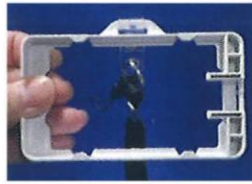

いつでもどこでも“手軽”に“シュッ、シュッ！”

除ウイルス・除菌用携帯スプレー付き

プレミアムカードホルダー 『テガルツシュ』

特許出願中

Made in Japan

カードホルダーとスプレーボトルを組み合わせさせた新製品！

【原寸大】※写真はイメージです。

必要なときにすぐに手や物にアルコール除菌液を噴射することができます。

● プレミアムカードホルダー取り扱い説明書

準備 1 カードをホルダーにセットする

厚紙を外す

写真の面からカードを差し込む

カードの右側から引っかける

左側の真ん中を引っかける

しっかりと嵌まっていることを確認する

準備 2 スプレーボトルをホルダーにセットする

右側を先に嵌める
噴出口の向きに注意

カチッ
左側を押す

ご参考

スプレーボトルの取り外し方

表からカードの上側を強く押すとボトルが飛び出す

※ボトルをセットする際は、必ずスプレー口が外側になる様にセットして下さい。

【ご注意】

- 本製品はスプレーボトルを収納可能なカードホルダーです。
- 本製品は、ぶんじカンパニーとCGコミュニケーションズ株式会社の共同開発によるオリジナル製品です。
- お子様のご使用される場合は、保護者によって準備を行ない、保護者の監視下でご使用ください。
- 本製品は抗菌素材ではありません。気になる方は、使用後に洗浄・消毒を行ってください。
- 初期不良があった場合は同製品または同等製品と交換いたします。
- 本製品は必ずしも二次汚染を防ぐものではありません。
- カードの破損や損傷に関しては責任を負いかねますのでご了承ください。
- 本製品を固い床等に落下させると破損する恐れがあります。
- 本製品を夏場の車内等、高温環境下に放置すると変形する可能性があります。
- 製品及びパッケージは予告なく変更になることがあります。